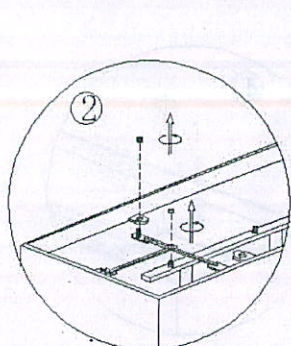

S&C

STEVEN AND CHRIS

INSTALLATION & ASSEMBLY INSTRUCTIONS

Item No.: SC543

Unscrew the knobs, take the light cluster out of shade

Put the glass in

Secure the light cluster on shade with knobs

INSTRUCTIONS D'ASSEMBLAGE ET D'INSTALLATION

Item No. : SC543

② Dévissez les boutons, retirez le faisceau pour lumière de l'abat-jour

③ Mettez le verre décoratif

Remettez en place le faisceau pour lumière et sécurisez-le à l'abat-jour avec les boutons