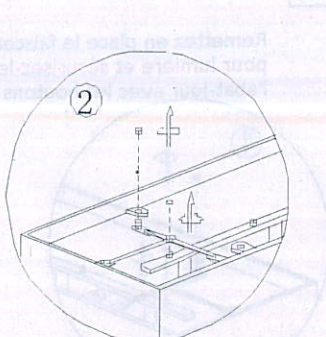

S&C

STEVEN AND CHRIS

INSTALLATION & ASSEMBLY INSTRUCTIONS

Item No.: SC543

Unscrew the knobs, take the light cluster out of shade

Put the glass in

Secure the light cluster on shade with knobs

INSTRUCTIONS D'ASSEMBLAGE ET D'INSTALLATION

Item No. : SC543

② Dévissez les boutons, retirez le faisceau pour lumière de l'abat-jour

③ Mettez le verre décoratif

Remettez en place le faisceau pour lumière et sécurisez-le à l'abat-jour avec les boutons