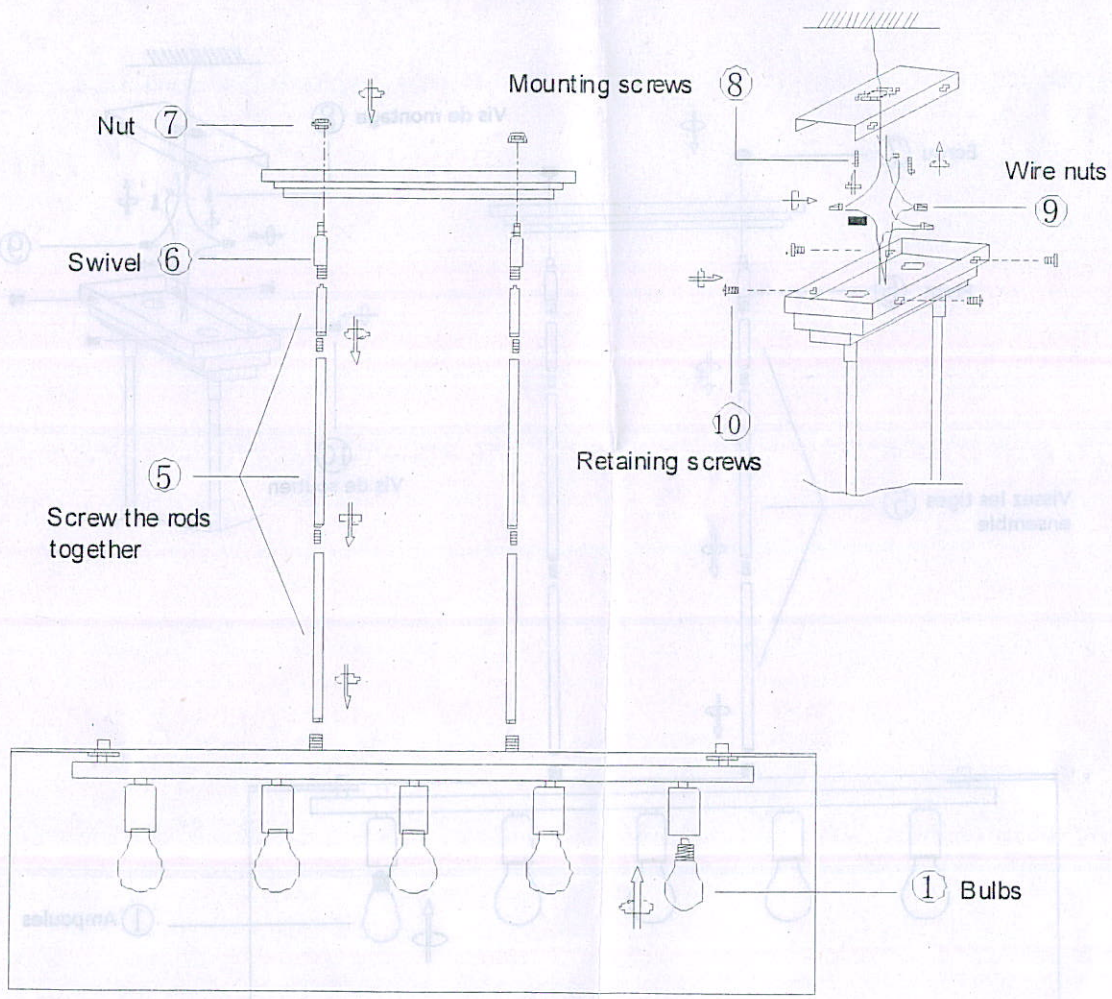

S&C

STEVEN AND CHRIS

INSTALLATION & ASSEMBLY INSTRUCTIONS

Item No.: SC543

Unscrew the knobs, take the light cluster out of shade

Put the glass in

Secure the light cluster on shade with knobs

INSTRUCTIONS D'ASSEMBLAGE ET D'INSTALLATION

Item No. : SC543

② Dévissez les boutons, retirez le faisceau pour lumière de l'abat-jour

③ Mettez le verre décoratif

Remettez en place le faisceau pour lumière et sécurisez-le à l'abat-jour avec les boutons