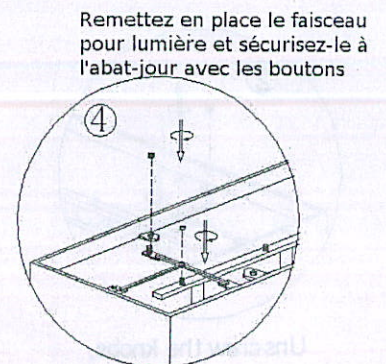

S&C

STEVEN AND CHRIS

INSTALLATION & ASSEMBLY INSTRUCTIONS

Item No.: SC543

Unscrew the knobs, take the light cluster out of shade

Put the glass in

Secure the light cluster on shade with knobs

INSTRUCTIONS D'ASSEMBLAGE ET D'INSTALLATION

Item No. : SC543

② Dévissez les boutons, retirez le faisceau pour lumière de l'abat-jour

③ Mettez le verre décoratif

Remettez en place le faisceau pour lumière et sécurisez-le à l'abat-jour avec les boutons