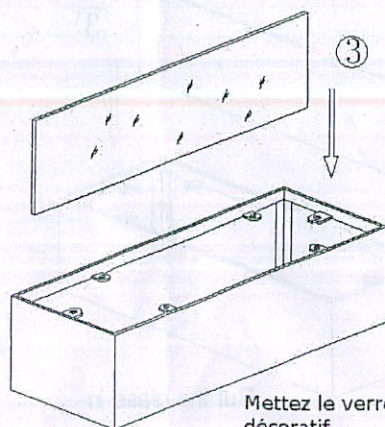

S&C

STEVEN AND CHRIS

INSTALLATION & ASSEMBLY INSTRUCTIONS

Item No.: SC543

Unscrew the knobs, take the light cluster out of shade

Put the glass in

Secure the light cluster on shade with knobs

INSTRUCTIONS D'ASSEMBLAGE ET D'INSTALLATION

Item No. : SC543

② Dévissez les boutons, retirez le faisceau pour lumière de l'abat-jour

③ Mettez le verre décoratif

Remettez en place le faisceau pour lumière et sécurisez-le à l'abat-jour avec les boutons