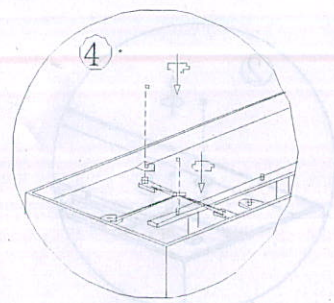

S&C

STEVEN AND CHRIS

INSTALLATION & ASSEMBLY INSTRUCTIONS

Item No.: SC543

Unscrew the knobs, take the light cluster out of shade

Put the glass in

Secure the light cluster on shade with knobs

INSTRUCTIONS D'ASSEMBLAGE ET D'INSTALLATION

Item No. : SC543

② Dévissez les boutons, retirez le faisceau pour lumière de l'abat-jour

③ Mettez le verre décoratif

Remettez en place le faisceau pour lumière et sécurisez-le à l'abat-jour avec les boutons