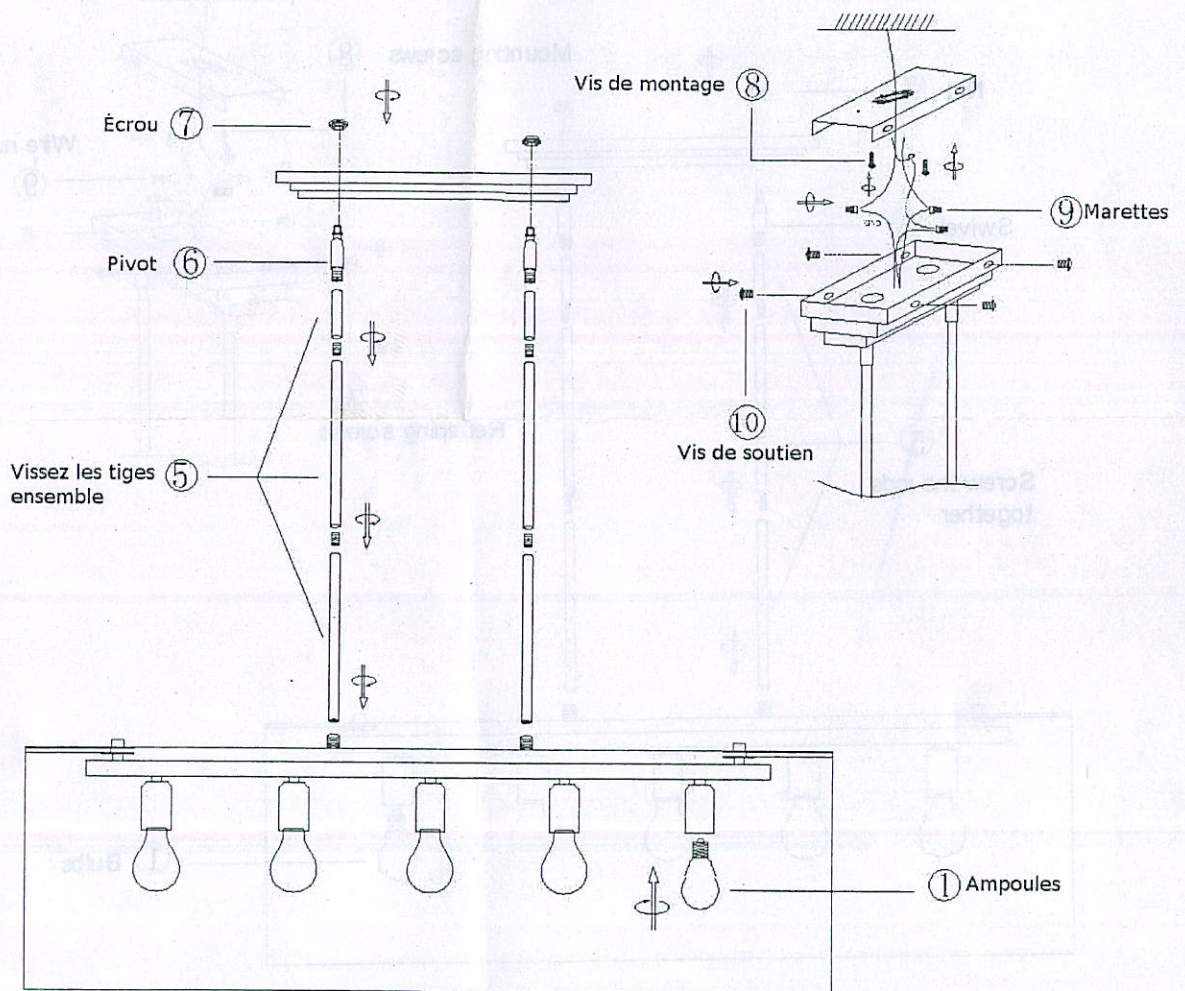

S&C

STEVEN AND CHRIS

INSTALLATION & ASSEMBLY INSTRUCTIONS

Item No.: SC543

Unscrew the knobs, take the light cluster out of shade

Put the glass in

Secure the light cluster on shade with knobs

INSTRUCTIONS D'ASSEMBLAGE ET D'INSTALLATION

Item No. : SC543

② Dévissez les boutons, retirez le faisceau pour lumière de l'abat-jour

③ Mettez le verre décoratif

Remettez en place le faisceau pour lumière et sécurisez-le à l'abat-jour avec les boutons