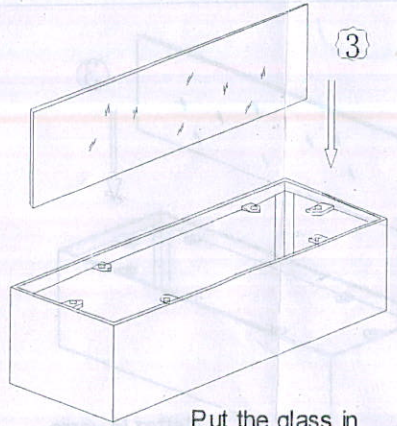

S&C

STEVEN AND CHRIS

INSTALLATION & ASSEMBLY INSTRUCTIONS

Item No.: SC543

Unscrew the knobs, take the light cluster out of shade

Put the glass in

Secure the light cluster on shade with knobs

INSTRUCTIONS D'ASSEMBLAGE ET D'INSTALLATION

Item No. : SC543

② Dévissez les boutons, retirez le faisceau pour lumière de l'abat-jour

③ Mettez le verre décoratif

Remettez en place le faisceau pour lumière et sécurisez-le à l'abat-jour avec les boutons